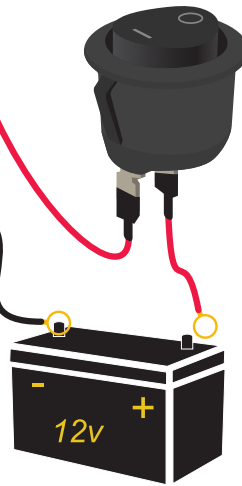

**WHITE WIRE / FIL BLANC / CABLE BLANCO:**  
Spot Beam (TLED-UX4/UX5/UX6) (Positive Wire)  
Faisceau Étroit (TLED-UX4/UX5/UX6) (Fil Positif)  
Luz Recta (TLED-UX4/UX5/UX6) (Cable Positivo)

**BLACK WIRE / FIL NOIR / CABLE NEGRO:**  
Ground Wire (Negative Wire)  
Fil de Terre (Fil Négatif)  
Cable de Tierra (Cable Negativo)

**Beam Switch (NOT INCLUDED)**  
(On/Off)

**Interrupteur d'Alimentation de Faisceau (NON INCLUS)**  
(Allumer/Éteindre)

**Interruptor de Encendido de Luz (NO INCLUIDO)**  
(Encendido/Apagado)

## FUNCTION | FONCTION | FUNCIÓN

**TLED-UX4/UX5/UX6**  
Spot Beam  
Faisceau Étroit  
Luz Recta

**2 PIN OE STYLE CONNECTOR**  
**CONNECTEUR 2 BROCHES STYLE "OE"**

**CONECTOR DE 2 PINES ESTILO "OE":**

Spot Beam (TLED-UX1/UX2/UX3) (Positive Wire)

Faisceau Étroit (TLED-UX1/UX2/UX3) (Fil Positif)

Luz Recta (TLED-UX1/UX2/UX3) (Cable Positivo)

**2 PIN OE STYLE CONNECTOR**  
**CONNECTEUR 2 BROCHES STYLE "OE"**

**CONECTOR DE 2 PINES ESTILO "OE":**

Ground Wire (Negative Wire)