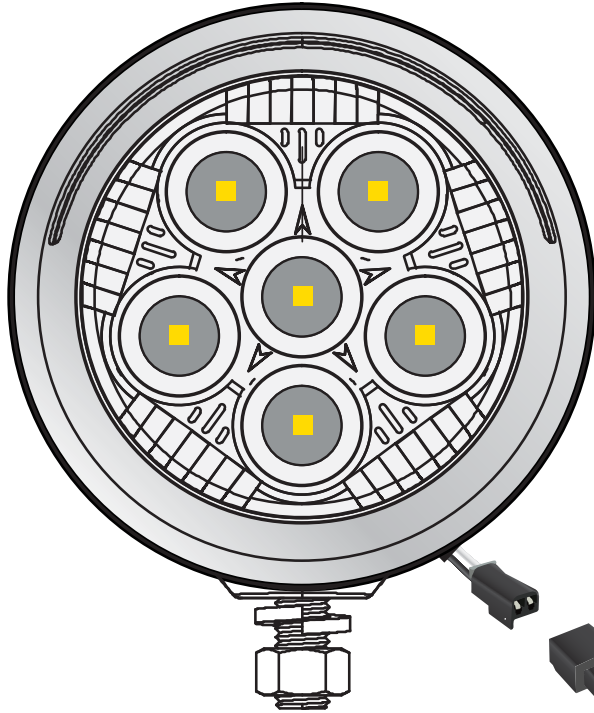

**WHITE WIRE / FIL BLANC / CABLE BLANCO:**  
Spot Beam (TLED-UX4/UX5/UX6) (Positive Wire)  
Faisceau Étroit (TLED-UX4/UX5/UX6) (Fil Positif)  
Luz Recta (TLED-UX4/UX5/UX6) (Cable Positivo)

**BLACK WIRE / FIL NOIR / CABLE NEGRO:**  
Ground Wire (Negative Wire)  
Fil de Terre (Fil Négatif)  
Cable de Tierra (Cable Negativo)

**Beam Switch (NOT INCLUDED)**  
(On/Off)

**Interrupteur d'Alimentation de Faisceau (NON INCLUS)**  
(Allumer/Éteindre)

**Interruptor de Encendido de Luz (NO INCLUIDO)**  
(Encendido/Apagado)

## FUNCTION | FONCTION | FUNCIÓN

**TLED-UX4/UX5/UX6**  
Spot Beam  
Faisceau Étroit  
Luz Recta

**2 PIN OE STYLE CONNECTOR**  
**CONNECTEUR 2 BROCHES STYLE "OE"**

**CONECTOR DE 2 PINES ESTILO "OE":**

Spot Beam (TLED-UX1/UX2/UX3) (Positive Wire)

Faisceau Étroit (TLED-UX1/UX2/UX3) (Fil Positif)

Luz Recta (TLED-UX1/UX2/UX3) (Cable Positivo)

**2 PIN OE STYLE CONNECTOR**  
**CONNECTEUR 2 BROCHES STYLE "OE"**

**CONECTOR DE 2 PINES ESTILO "OE":**

Ground Wire (Negative Wire)