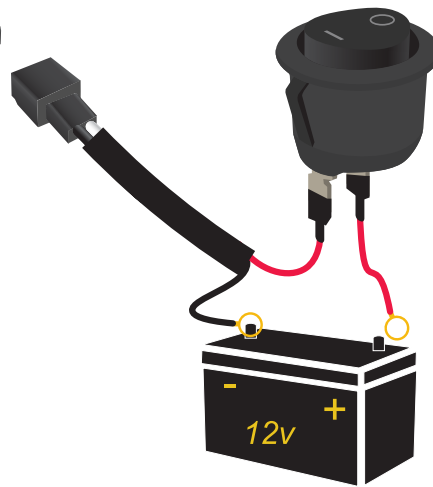

## FUNCTION | FONCTION | FUNCIÓN

**TLED-UX4/UX5/UX6**  
Spot Beam  
Faisceau Étroit  
Luz Recta

**2 PIN OE STYLE CONNECTOR**  
**CONNECTEUR 2 BROCHES STYLE "OE"**

**CONECTOR DE 2 PINES ESTILO "OE":**

Spot Beam (TLED-UX1/UX2/UX3) (Positive Wire)

Faisceau Étroit (TLED-UX1/UX2/UX3) (Fil Positif)

Luz Recta (TLED-UX1/UX2/UX3) (Cable Positivo)

**2 PIN OE STYLE CONNECTOR**  
**CONNECTEUR 2 BROCHES STYLE "OE"**

**CONECTOR DE 2 PINES ESTILO "OE":**

Ground Wire (Negative Wire)

Fil de Terre (Fil Négatif)

Cable de Tierra (Cable Negativo)

**Beam Switch (NOT INCLUDED)**  
(On/Off)

**Interrupteur d'Alimentation de Faisceau (NON INCLUS)**  
(Allumer/Éteindre)

**Interruptor de Encendido de Luz (NO INCLUIDO)**  
(Encendido/Apagado)

## FUNCTION | FONCTION | FUNCIÓN

**TLED-UX4/UX5/UX6**

Spot Beam

Faisceau Étroit

Luz Recta